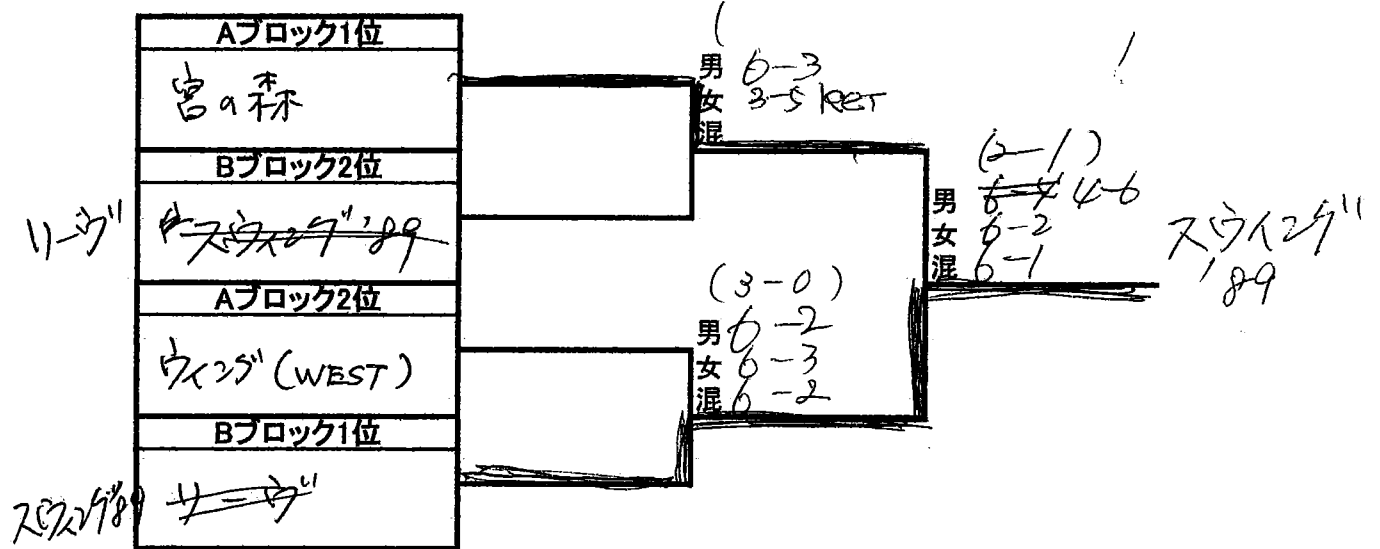

Bブロック	チーム名	1	2	3	勝敗	順位
1	リ-ウ	/	男 2-6 X	男 6-1 O	1-1 2-3 2/5-10%	2
			女 3-6 X	女 4-6 X		
			混 6-5 O	混 6-5 O		
2	スウイング'89	/	男 6-2 O	男 6-1 O	2-0 5	1
			女 6-3 O	女 6-5 O		
			混 5-6 X	混 3-6 X		
3	ウイング (大谷地)	/	男 1-6 X	男 1-6 X	0-2	3
			女 6-4 O	女 5-6 X		
			混 5-6 X	混 6-3 O		

順位決定戦

A 3コート
宮の森

決勝トーナメント

3位トーナメント

お33券
2枚