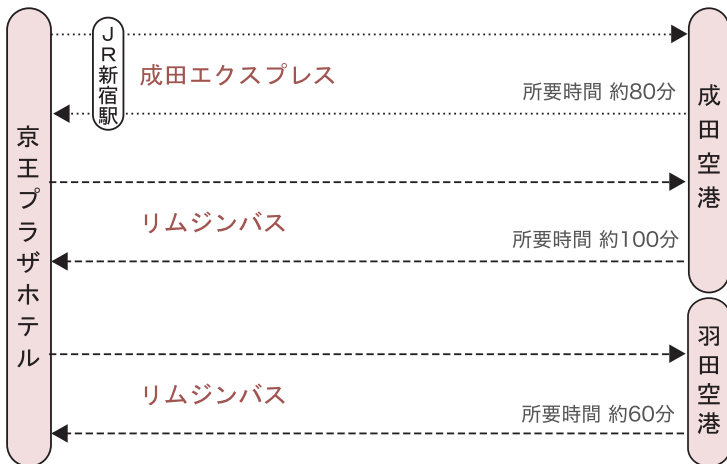

【ホテル周辺地図】

● 新宿駅西口より徒歩

約5分（JR・京王線・小田急線・地下鉄）  
新宿駅西口より都庁方面への連絡地下道を  
まっすぐ5分ほどお進みください。地下道を出て  
すぐ左側にホテルがございます。

● 都営大江戸線都庁前駅より徒歩

地下道B1出口よりすぐ  
改札を出てJR新宿駅方面に進み、  
B1出口階段を上がってすぐ右側に  
ホテルがございます。

● リムジンバス 成田空港、羽田空港との直通リムジンバスがございます。

【都内簡略路線図】