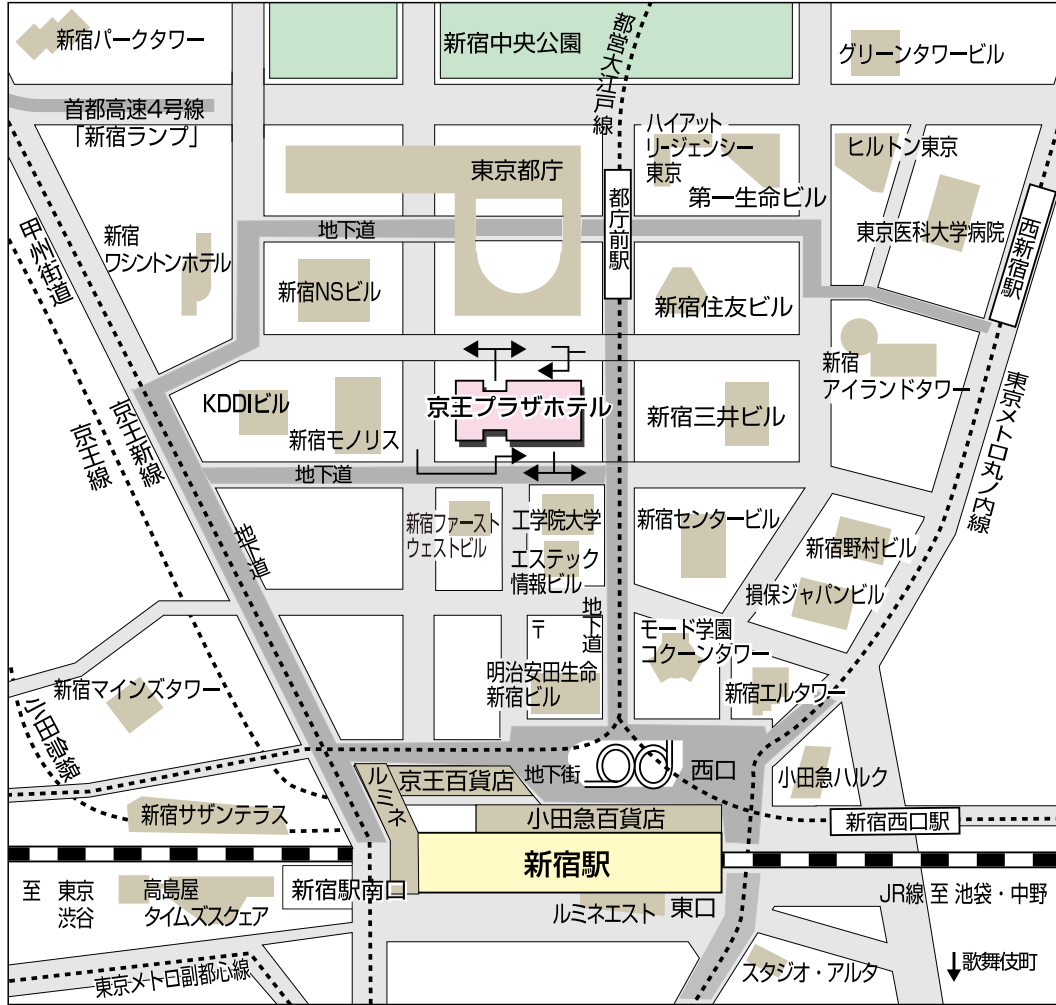

### 【30周年記念式典】

16:10～17:10	エミネンスホール	公益社団法人日本テニス事業協会設立30周年記念式典  正会員表彰 (10年以上・20年以上・30年以上の正会員を対象とし、各代表1社を表彰)  賛助会員表彰 (特別賛助会員は当日壇上にて表彰、協力賛助会員・賛助会員は感謝状を後日送付)
17:10～17:30	エミネンスホール	会場移動

【ホテル周辺地図】

● 新宿駅西口より徒歩

約5分（JR・京王線・小田急線・地下鉄）  
新宿駅西口より都庁方面への連絡地下道を  
まっすぐ5分ほどお進みください。地下道を出て  
すぐ左側にホテルがございます。

● 都営大江戸線都庁前駅より徒歩

地下道B1出口よりすぐ  
改札を出てJR新宿駅方面に進み、  
B1出口階段を上がってすぐ右側に  
ホテルがございます。

● リムジンバス 成田空港、羽田空港との直通リムジンバスがございます。