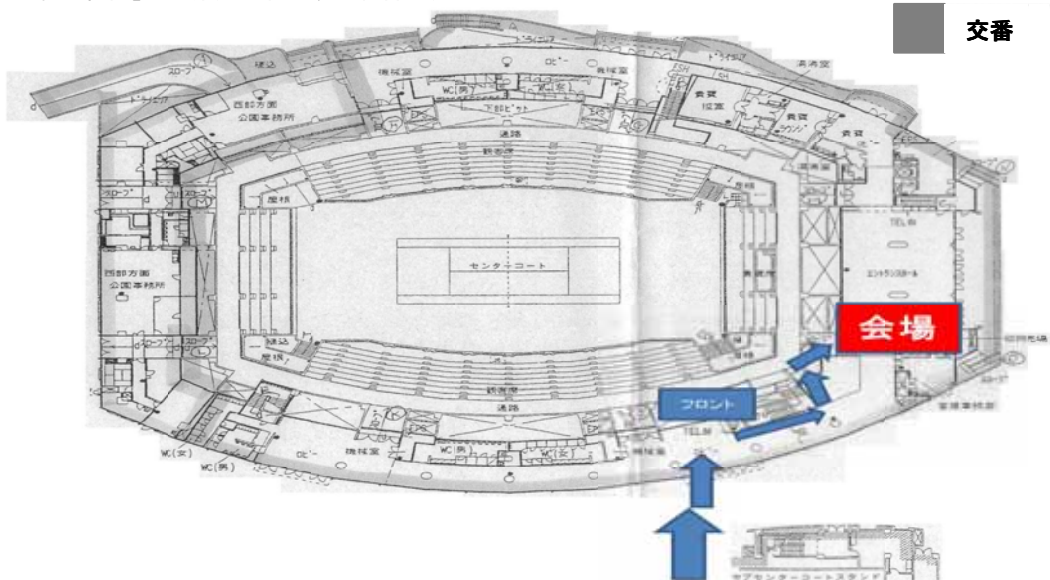

↓
「あみだ池筋」をまっすぐに

↓
4つ目の信号を少し超えて左折すぐ(駐車場は有料です)

西ゲート1から地下に降りてください。